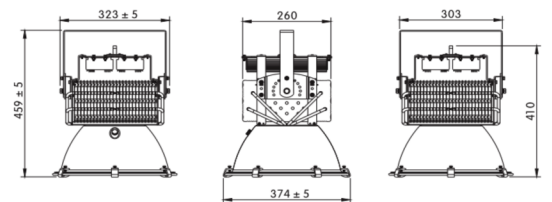

Lampe de suspension Highbay LED 300w

Fiche technique:

2M	3929/5711lx	2.31M
4M	982/1428lx	4.62M
6M	437/635lx	6.93M
8M	246/357lx	9.24M
10M	157.2/228lx	11.55M

Height E(edge)/E(max) Angle: 60° Diameter

Description Produit

Modèle	Puissance	Temperature	IRC	Lumens	Angle	IP	Voltage	Garantie
SMP-HB300	300W	3000K-6000K	≥85	27000-28000lm	25°/ 60°/ 90°	IP65	85-265V AC	2 ans