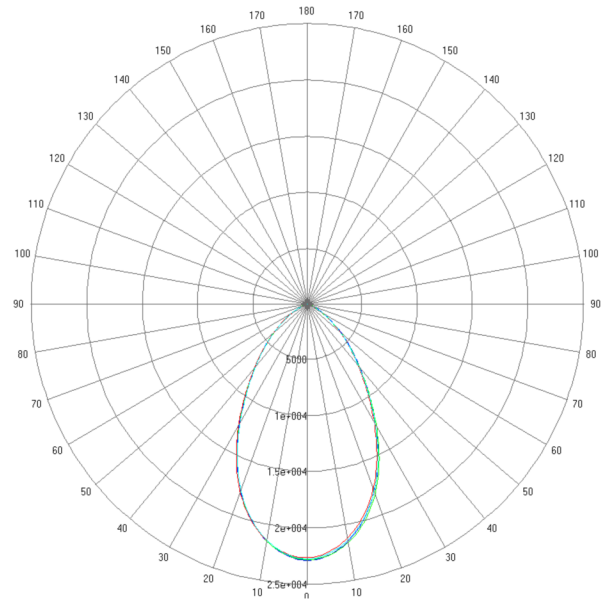

Lampe de suspension Highbay LED 300w

Fiche technique:

2M	3929/5711lx	2.31M
4M	982/1428lx	4.62M
6M	437/635lx	6.93M
8M	246/357lx	9.24M
10M	157.2/228lx	11.55M

Height E(edge)/E(max) Angle: 60° Diameter

Description Produit

Modèle	Puissance	Temperature	IRC	Lumens	Angle	IP	Voltage	Garantie
SMP-HB300	300W	3000K-6000K	≥85	27000-28000lm	25°/ 60°/ 90°	IP65	85-265V AC	2 ans