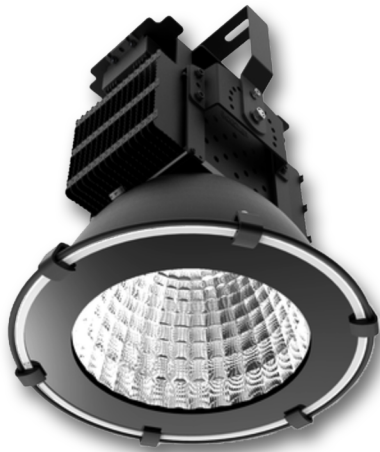

Lampe de suspension Highbay LED 300w

Fiche technique:

2M	3929/5711lx	2.31M
4M	982/1428lx	4.62M
6M	437/635lx	6.93M
8M	246/357lx	9.24M
10M	157.2/228lx	11.55M

Height E(edge)/E(max) Angle: 60° Diameter

Description Produit

Modèle	Puissance	Temperature	IRC	Lumens	Angle	IP	Voltage	Garantie
SMP-HB300	300W	3000K-6000K	≥85	27000-28000lm	25°/ 60°/ 90°	IP65	85-265V AC	2 ans