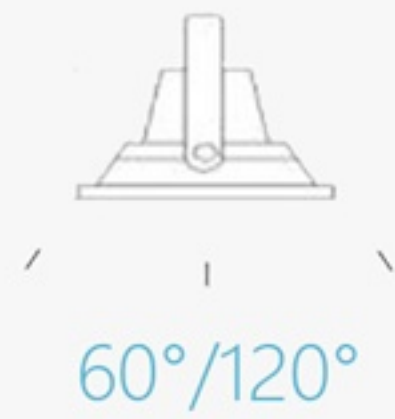

20W

30W

50W

Données Pratiques

Flashez!

20W 30W 50W

Série	Puissance	Couleur	Flux lum.	Qté LED	Poids	Dimensions
SMP-F020	20W	3000 - 6500K	1700 lm	1 pcs	2 Kg	180x140x105mm
SMP-F030	30W	3000 - 6500K	2400 lm	1 pcs	2,5 Kg	225x185x125mm
SMP-F050	50W	3000 - 6500K	4000 lm	1 pcs	3,5 Kg	285x235x155mm